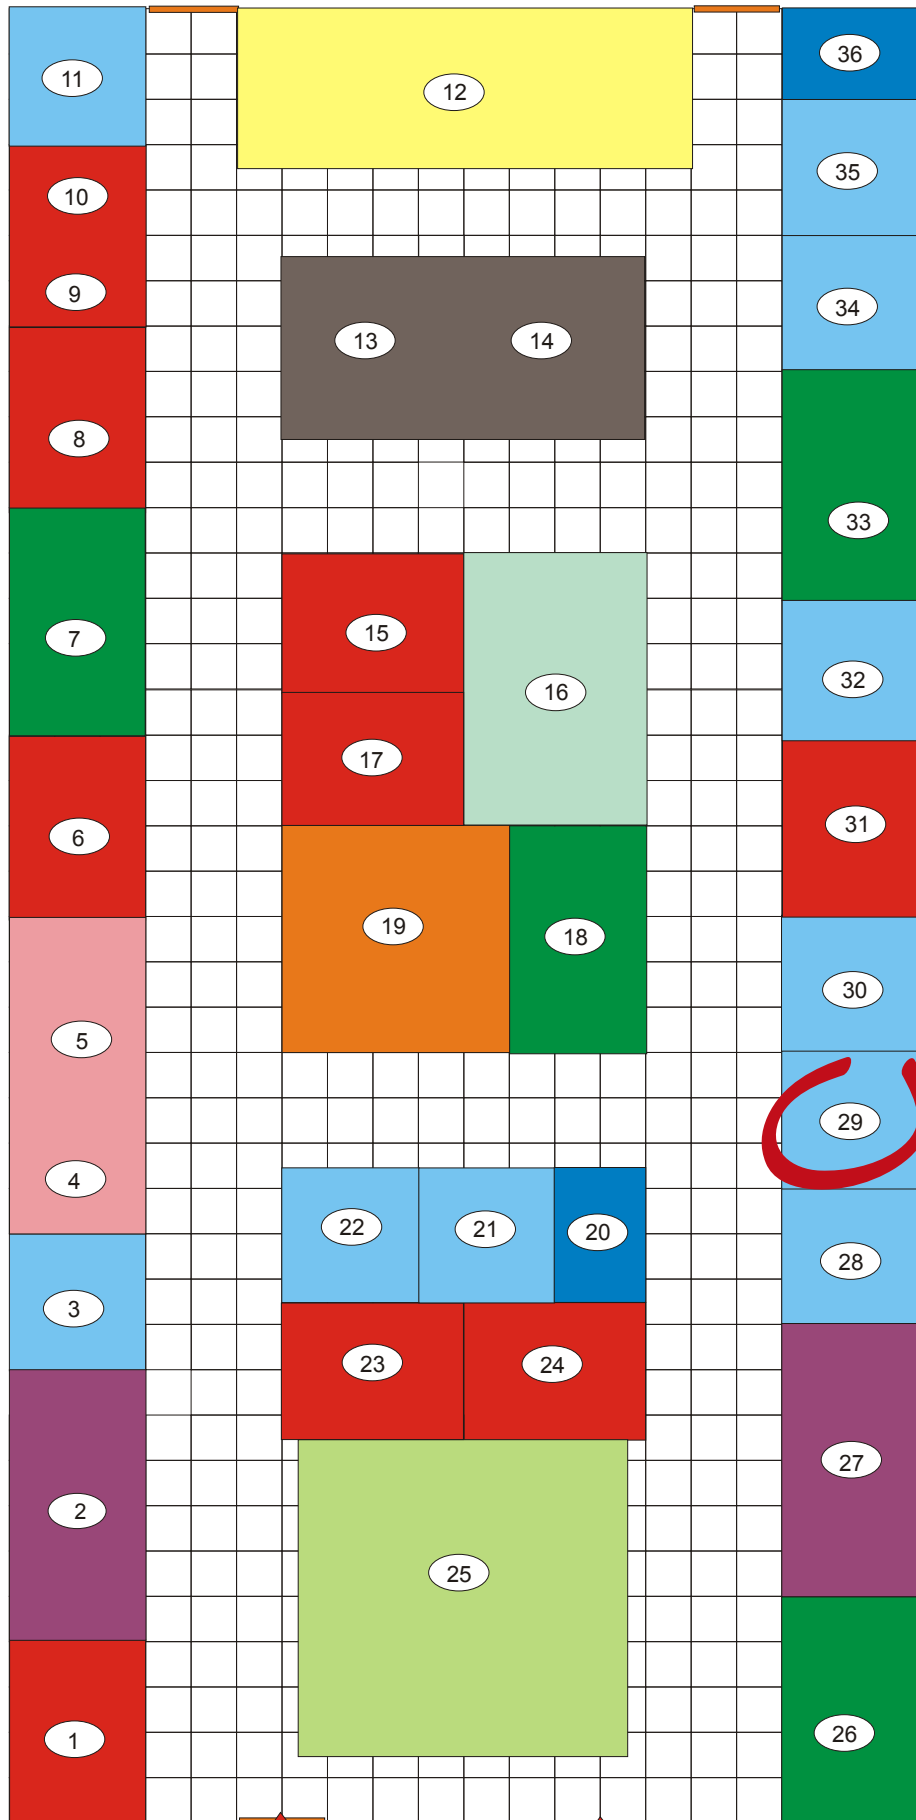

**HALA
VIP**

2-3 czerwca 2012 Warszawa - Służewiec

40m

20m

- Stoisko 20m² (5x4)
- Stoisko 21m² (7x3)
- Stoisko 9m² (3x3)
- Stoisko 18m² (6x3)
- Stoisko 24m² (6x4)
- Stoisko 32m² (8x4)
- Stoisko 25m² (5x5)
- Stoisko 12m² (4x3)
- Stoisko 48m² (6x8)
- Stoisko 15m² (5x3)
- Stoisko 35m² (3,5x10)
- Stoisko 6m² (2x3)
- Stoisko 16m² (4x4)